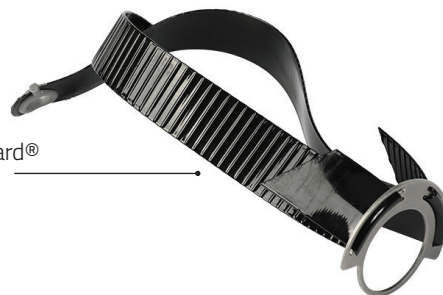

Quantum Flex® części & akcesoria

Części zamienne i opcjonalne

Smarownica kapturowa

Uchwyty (opcjonalny)

Uchwyty (opcjonalny)

Zespół paska

Whizard®

Zespół paska Whizard®
#103060

Quantum Flex® części & akcesoria

Części zamienne i opcjonalne

Zestaw dysku pomiarowego:

- X1000-S (Skórowaczka) #183792
- X1000-F (Do zdejmowania tłuszczu) #183793
- X1000-N (Specjalne) #184365

Zestaw dysku pomiarowego:

- X1300-S (Skórowaczka) #183794
- X1300-F (Do zdejmowania tłuszczu) #183795
- X1300-K (Kebab) #184993

Quantum Flex® części & akcesoria

Części zamienne i opcjonalne

Zestaw dysku pomiarowego:
X850-S (Skórowaczka) #183801