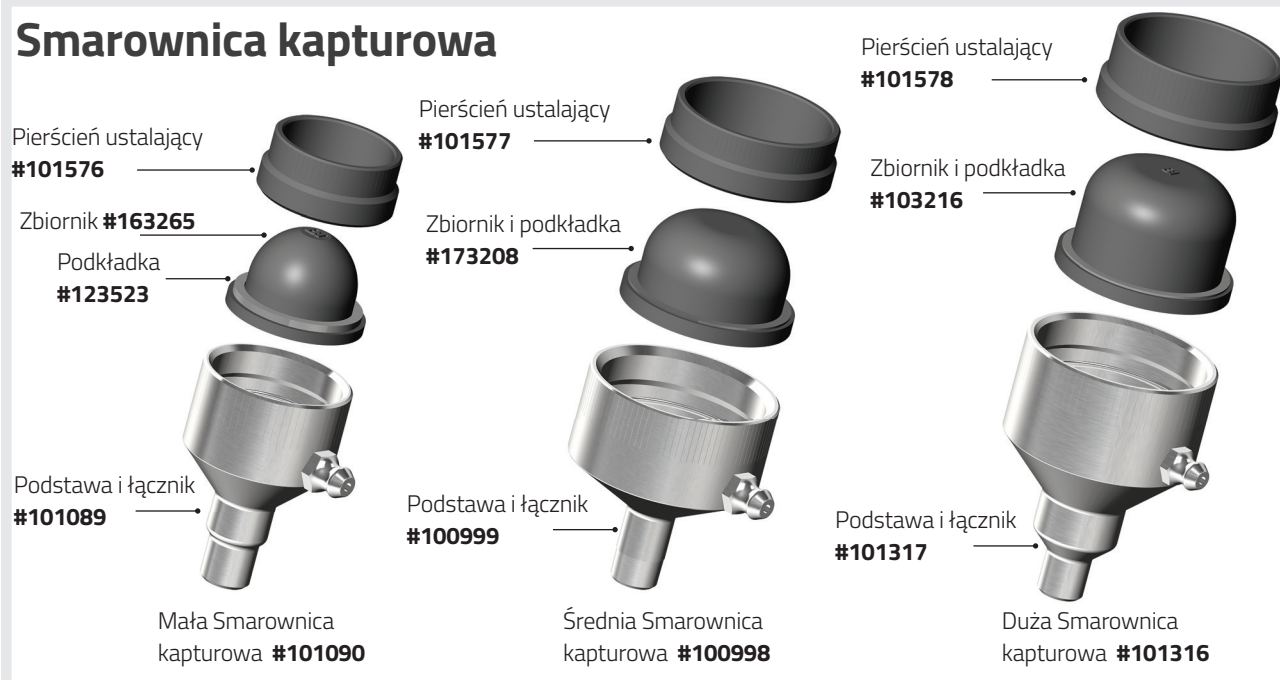

Quantum Flex® części & akcesoria

Części zamienne i opcjonalne

Smarownica kapturowa

Uchwyty (opcjonalny)

Uchwyty (opcjonalny)

Zespół paska

Whizard®

Zespół paska Whizard®
#103060

Quantum Flex® części & akcesoria

Części zamienne i opcjonalne

Zestaw dysku pomiarowego:

- X1000-S (Skórowaczka) #183792
- X1000-F (Do zdejmowania tłuszczu) #183793
- X1000-N (Specjalne) #184365

Zestaw dysku pomiarowego:

- X1300-S (Skórowaczka) #183794
- X1300-F (Do zdejmowania tłuszczu) #183795
- X1300-K (Kebab) #184993

Quantum Flex® części & akcesoria

Części zamienne i opcjonalne

Zestaw dysku pomiarowego:
X850-S (Skórowaczka) #183801

Zestaw dysku pomiarowego:
X1850-K (Kebab) #184479