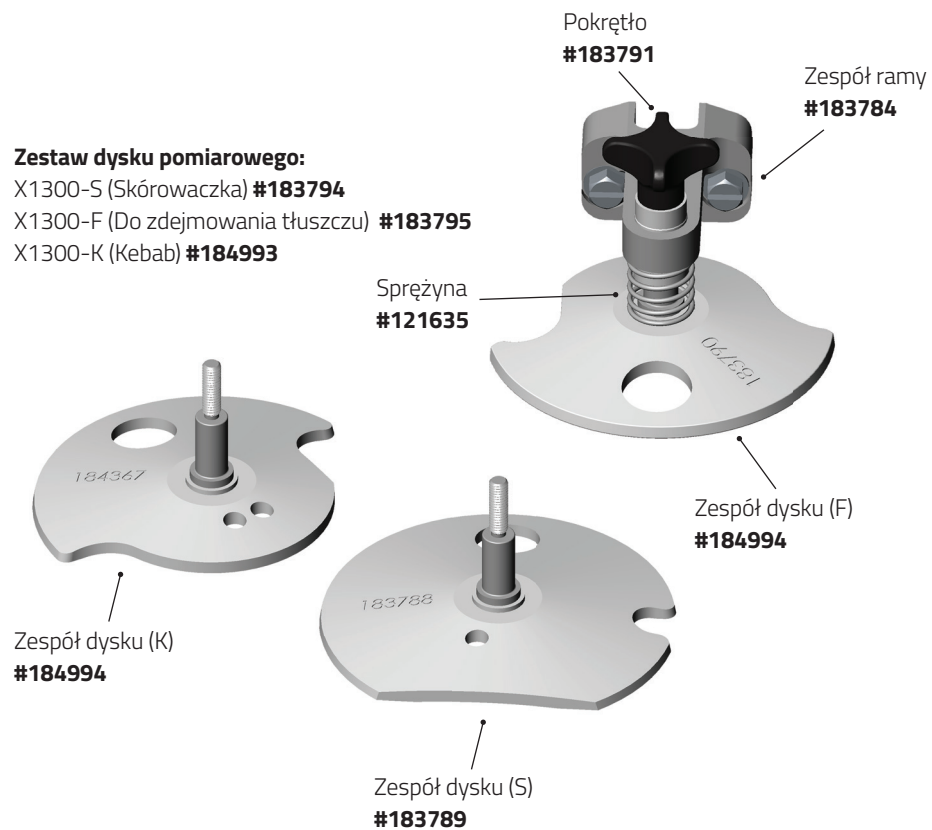

Quantum Flex® części & akcesoria

Części zamienne i opcjonalne

Smarownica kapturowa

Uchwyty (opcjonalny)

Uchwyty (opcjonalny)

Zespół paska

Whizard®

Zespół paska Whizard®
#103060

Quantum Flex® części & akcesoria

Części zamienne i opcjonalne

Zestaw dysku pomiarowego:

- X1000-S (Skórowaczka) #183792
- X1000-F (Do zdejmowania tłuszczu) #183793
- X1000-N (Specjalne) #184365

Zestaw dysku pomiarowego:

- X1300-S (Skórowaczka) #183794
- X1300-F (Do zdejmowania tłuszczu) #183795
- X1300-K (Kebab) #184993

Quantum Flex® części & akcesoria

Części zamienne i opcjonalne

Zestaw dysku pomiarowego:
X850-S (Skórowaczka) #183801

Zestaw dysku pomiarowego:
X1850-K (Kebab) #184479