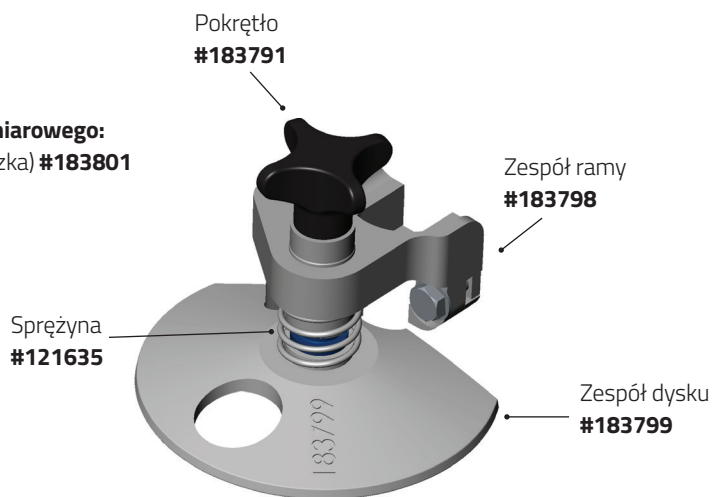

Quantum Flex® części & akcesoria

Części zamienne i opcjonalne

Smarownica kapturowa

Uchwyty (opcjonalny)

Uchwyty (opcjonalny)

Zespół paska

Whizard®

Zespół paska Whizard®
#103060

Quantum Flex® części & akcesoria

Części zamienne i opcjonalne

Zestaw dysku pomiarowego:

- X1000-S (Skórowaczka) #183792
- X1000-F (Do zdejmowania tłuszczu) #183793
- X1000-N (Specjalne) #184365

Zestaw dysku pomiarowego:

- X1300-S (Skórowaczka) #183794
- X1300-F (Do zdejmowania tłuszczu) #183795
- X1300-K (Kebab) #184993

Quantum Flex® części & akcesoria

Części zamienne i opcjonalne

Zestaw dysku pomiarowego:
X850-S (Skórowaczka) #183801

Zestaw dysku pomiarowego:
X1850-K (Kebab) #184479