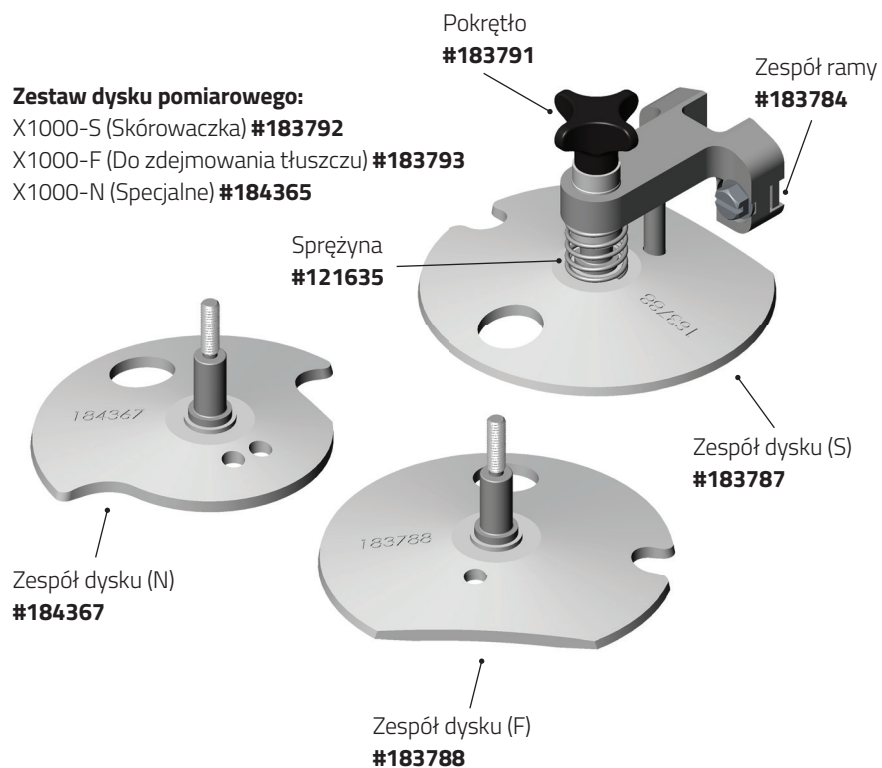

Quantum Flex® części & akcesoria

Części zamienne i opcjonalne

Smarownica kapturowa

Uchwyty (opcjonalny)

Uchwyty (opcjonalny)

Zespół paska

Whizard®

Zespół paska Whizard®
#103060

Quantum Flex® części & akcesoria

Części zamienne i opcjonalne

Zestaw dysku pomiarowego:

- X1000-S (Skórowaczka) #183792
- X1000-F (Do zdejmowania tłuszczu) #183793
- X1000-N (Specjalne) #184365

Zestaw dysku pomiarowego:

- X1300-S (Skórowaczka) #183794
- X1300-F (Do zdejmowania tłuszczu) #183795
- X1300-K (Kebab) #184993

Quantum Flex® części & akcesoria

Części zamienne i opcjonalne

Zestaw dysku pomiarowego:
X850-S (Skórowaczka) #183801

Zestaw dysku pomiarowego:
X1850-K (Kebab) #184479